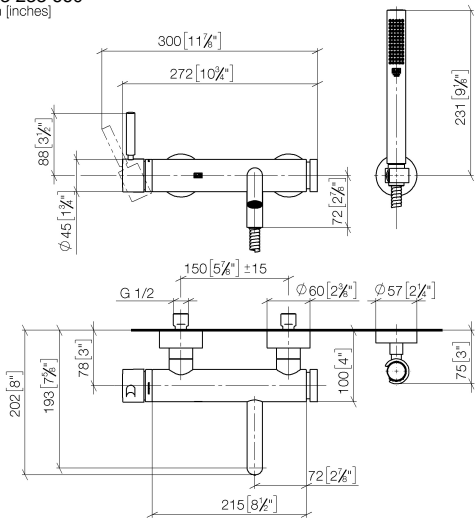

META Mitigeur monocommande bain/douche pour montage mural et garniture de douche - Chrome

META

33 233 660

- bec déverseur : jet circulaire enrichi en air
- débit d'eau maxi. 14 l/min avec une pression d'écoulement de 3 bars
- Douchette à main : COMPACT RAIN, débit max. 6,8 l/min (à 3 bar)
- garniture de douche avec système anticalcaire pour douche ou baignoire
- inverseur automatique bain/douche
- saillie 202 mm
- rosaces coulissantes Ø 60 mm
- calibre de percement 150 mm ± 15 mm
- raccord 1/2"
- flexible de douche métallique 1250 mm avec protection anti-torsion intégrée
- rosace support de douchette Ø 57 mm

33 233 660
mm [inches]

Diagramme de débit

Certificats

Belgaqua_21-025- LGA_29687. WRAS_2207043.
27_1.

33 233 660

Les pièces pour les autres finitions peuvent être trouvées ici : [Platine brossé](#)

Liste des pièces de rechange

N°	Article Numéro	Désignation	Fréquence de montage	Délai de livraison
1	33 200 660-00	META Mitigeur monocommande bain/douche pour montage mural sans garniture - Chrome	1	10
2	28 050 920-00	patte de fixation	1	60
3	90 30 02 072 00-00	Flexible métallique de douche 1/2" x 3/8" x 1250 mm - Chrome	1	10
4	90 12 11 140 30-00	douche	1	10