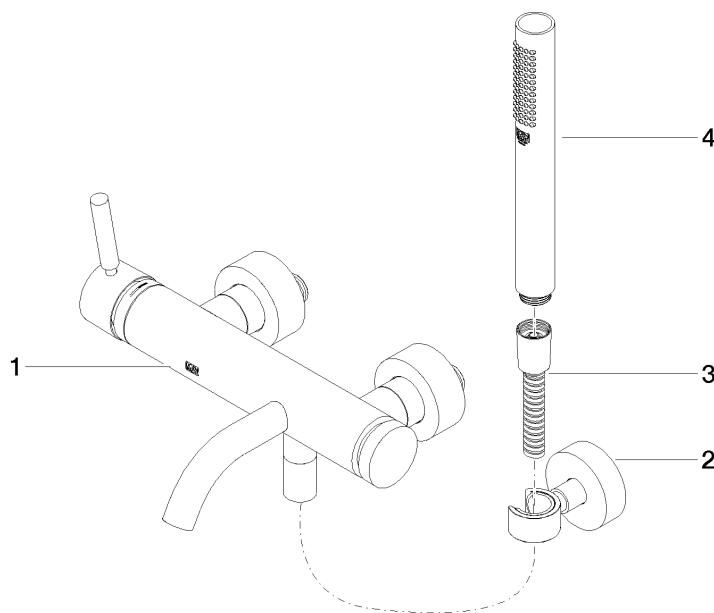

META Mitigeur monocommande bain/douche pour montage mural et garniture de douche - Chrome

META

33 233 660

- bec déverseur : jet circulaire enrichi en air
- débit d'eau maxi. 14 l/min avec une pression d'écoulement de 3 bars
- Douchette à main : COMPACT RAIN, débit max. 6,8 l/min (à 3 bar)
- garniture de douche avec système anticalcaire pour douche ou baignoire
- inverseur automatique bain/douche
- saillie 202 mm
- rosaces coulissantes Ø 60 mm
- calibre de percement 150 mm ± 15 mm
- raccord 1/2"
- flexible de douche métallique 1250 mm avec protection anti-torsion intégrée
- rosace support de douchette Ø 57 mm

33 233 660
mm [inches]

Diagramme de débit

Certificats

Belgaqua_21-025- LGA_29687. WRAS_2207043.
27_1.

33 233 660

Les pièces pour les autres finitions peuvent être trouvées ici : [Platine brossé](#)

Liste des pièces de rechange

N°	Article Numéro	Désignation	Fréquence de montage	Délai de livraison
1	33 200 660-00	META Mitigeur monocommande bain/douche pour montage mural sans garniture - Chrome	1	10
2	28 050 920-00	patte de fixation	1	60
3	90 30 02 072 00-00	Flexible métallique de douche 1/2" x 3/8" x 1250 mm - Chrome	1	10
4	90 12 11 140 30-00	douche	1	10