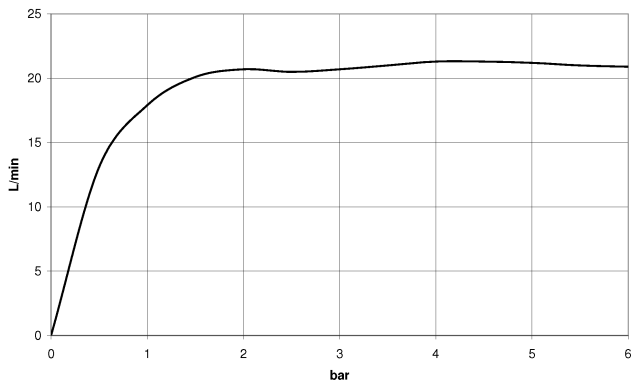

META Mitigeur monocommande bain/douche pour montage mural et garniture de douche - Chrome

META

33 233 660

- bec déverseur : jet circulaire enrichi en air
- débit d'eau maxi. 14 l/min avec une pression d'écoulement de 3 bars
- Douchette à main : COMPACT RAIN, débit max. 6,8 l/min (à 3 bar)
- garniture de douche avec système anticalcaire pour douche ou baignoire
- inverseur automatique bain/douche
- saillie 202 mm
- rosaces coulissantes Ø 60 mm
- calibre de percement 150 mm ± 15 mm
- raccord 1/2"
- flexible de douche métallique 1250 mm avec protection anti-torsion intégrée
- rosace support de douchette Ø 57 mm

33 233 660
mm [inches]

Diagramme de débit

Certificats

Belgaqua_21-025- LGA_29687. WRAS_2207043.
27_1.

33 233 660

Les pièces pour les autres finitions peuvent être trouvées ici : [Platine brossé](#)

Liste des pièces de rechange